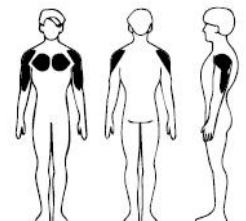

DP663

LE RAMEUR