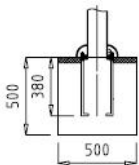

Le rameur

**Le rameur
DP663**

**Mobilisation articulaire et musculaire
membres inférieurs.**

Fonctions mises en œuvre :

Renforce les bras, les épaules et les pectoraux.

Selon la norme EN 16630: N'exige pas un sol qui amortit les impacts selon le test HIC de la norme EN-1176.

1. Poignées
2. Siège

EN 16630

h > 1,4 m, < 150 kg

0,65 m

43 Kg

1,3 x 1,01 x 1,02 m

4,3 x 4,01 m

15,33 m²