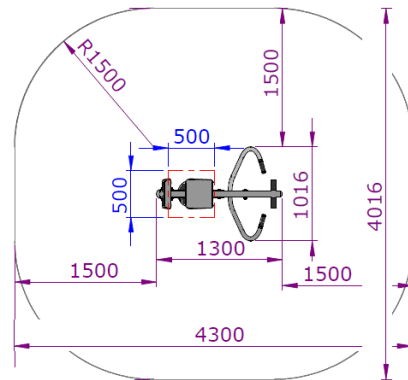

Le rameur

**Le rameur
DP663**

**Mobilisation articulaire et musculaire
membres inférieurs.**

Fonctions mises en œuvre :

Renforce les bras, les épaules et les pectoraux.

Selon la norme EN 16630: N'exige pas un sol qui amortit les impacts selon le test HIC de la norme EN-1176.

1. Poignées
2. Siège

EN 16630

h > 1,4 m, < 150 kg

0,65 m

43 Kg

1,3 x 1,01 x 1,02 m

4,3 x 4,01 m

15,33 m²