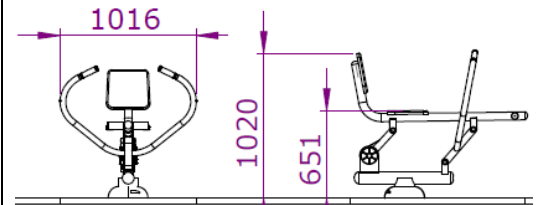

Le rameur

**Le rameur
DP663**

**Mobilisation articulaire et musculaire
membres inférieurs.**

Fonctions mises en œuvre :

Renforce les bras, les épaules et les pectoraux.

Selon la norme EN 16630: N'exige pas un sol qui amortit les impacts selon le test HIC de la norme EN-1176.

1. Poignées
2. Siège

EN 16630

h > 1,4 m, < 150 kg

0,65 m

43 Kg

1,3 x 1,01 x 1,02 m

4,3 x 4,01 m

15,33 m²