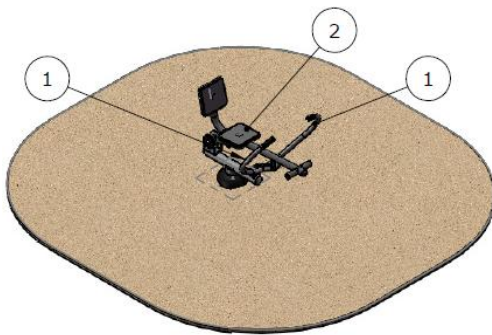

Le rameur

**Le rameur
DP663**

**Mobilisation articulaire et musculaire
membres inférieurs.**

Fonctions mises en œuvre :

Renforce les bras, les épaules et les pectoraux.

Selon la norme EN 16630: N'exige pas un sol qui amortit les impacts selon le test HIC de la norme EN-1176.

1. Poignées
2. Siège

EN 16630

h > 1,4 m, < 150 kg

0,65 m

43 Kg

1,3 x 1,01 x 1,02 m

4,3 x 4,01 m

15,33 m²