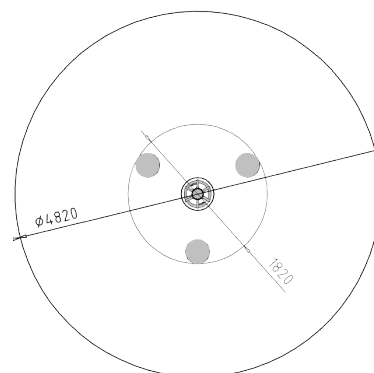

Les trois plateaux mobiles.

Les trois plateaux
mobiles
DP659

Mobilisation articulaire et musculaire
membres inférieurs.

Fonctions mises en œuvre : Rotation du torse jusqu'aux chevilles.

Utilisation: Maintenir les poignées avec les deux mains, restez en équilibre et tournez sur vous même d'un côté et de l'autre.

Selon la norme EN 16630: N'exige pas un sol qui amortit les impacts selon le test HIC de la norme EN-1176.

Urbagym

h > 1,4 m, < 150 kg

0,13 m

49 Kg

0,43 x 0,43 x 1,26 m

Ø 4,82 m

18,24 m²