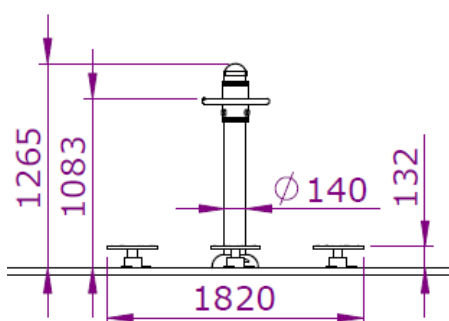

Selon la norme EN 16630: N'exige pas un sol qui amortit les impacts selon le test HIC de la norme EN-1176.

Urbagym

h > 1,4 m, < 150 kg

0,13 m

49 Kg

0,43 x 0,43 x 1,26 m

Ø 4,82 m

18,24 m²