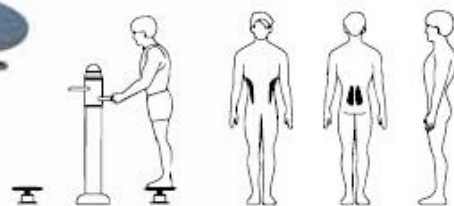

Les trois plateaux mobiles.

Les trois plateaux
mobiles
DP659

Mobilisation articulaire et musculaire
membres inférieurs.

Fonctions mises en œuvre : Rotation du torse jusqu'aux chevilles.

Utilisation: Maintenir les poignées avec les deux mains, restez en équilibre et tournez sur vous même d'un côté et de l'autre.

Selon la norme EN 16630: N'exige pas un sol qui amortit les impacts selon le test HIC de la norme EN-1176.

Urbagym

h > 1,4 m, < 150 kg

0,13 m

49 Kg

0,43 x 0,43 x 1,26 m

Ø 4,82 m

18,24 m²