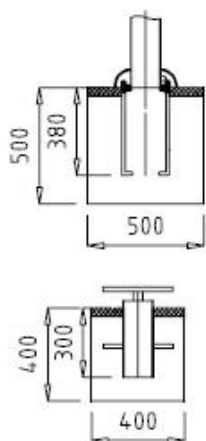

Les trois plateaux mobiles.

Les trois plateaux
mobiles
DP659

Mobilisation articulaire et musculaire
membres inférieurs.

Fonctions mises en œuvre : Rotation du torse jusqu'aux chevilles.

Utilisation: Maintenir les poignées avec les deux mains, restez en équilibre et tournez sur vous même d'un côté et de l'autre.

Selon la norme EN 16630: N'exige pas un sol qui amortit les impacts selon le test HIC de la norme EN-1176.

Urbagym

h > 1,4 m, < 150 kg

0,13 m

49 Kg

0,43 x 0,43 x 1,26 m

Ø 4,82 m

18,24 m²