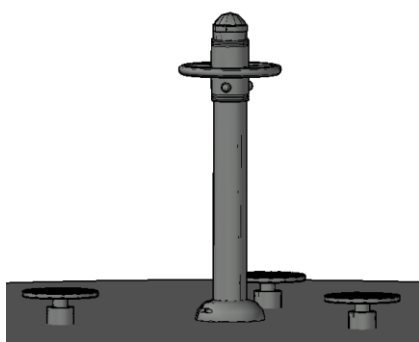

Les trois plateaux mobiles.

Les trois plateaux
mobiles
DP659

Mobilisation articulaire et musculaire
membres inférieurs.

Fonctions mises en œuvre : Rotation du torse jusqu'aux chevilles.

Utilisation: Maintenir les poignées avec les deux mains, restez en équilibre et tournez sur vous même d'un côté et de l'autre.

Selon la norme EN 16630: N'exige pas un sol qui amortit les impacts selon le test HIC de la norme EN-1176.

Urbagym

h > 1,4 m, < 150 kg

0,13 m

49 Kg

0,43 x 0,43 x 1,26 m

Ø 4,82 m

18,24 m²