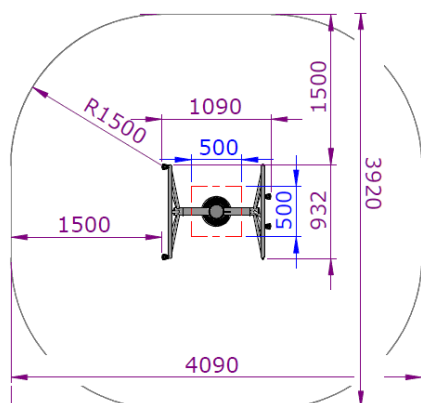

Le deux gouvernails

Les deux gouvernails
DP652

Mobilisation articulaire et musculaire
membres inférieurs.

Fonctions mises en œuvre :

Le travail des épaules sur de grandes amplitudes. Utilisation à une et à deux mains.

Selon la norme EN 16630: N'exige pas un sol qui amortit les impacts selon le test HIC de la norme EN-1176.

1. Gouvernails
2. Fixation au sol

Urbagym

- h > 1,4 m, < 150 kg
- 0 m
- 56 Kg
- 1,09 x 0,93 x 1,87 m
- 4,09 x 3,92 m
- 14,10 m²