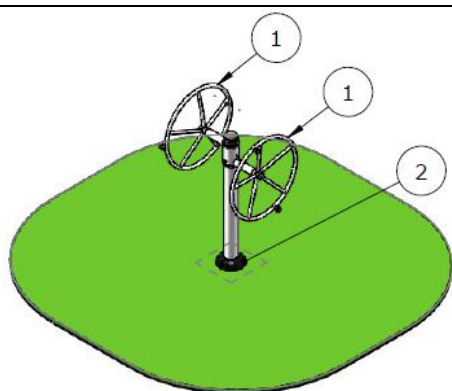

Le deux gouvernails

Les deux gouvernails
DP652

Mobilisation articulaire et musculaire
membres inférieurs.

Fonctions mises en œuvre :

Le travail des épaules sur de grandes amplitudes. Utilisation à une et à deux mains.

Selon la norme EN 16630: N'exige pas un sol qui amortit les impacts selon le test HIC de la norme EN-1176.

1. Gouvernails
2. Fixation au sol

Urbagym

- h > 1,4 m, < 150 kg
- 0 m
- 56 Kg
- 1,09 x 0,93 x 1,87 m
- 4,09 x 3,92 m
- 14,10 m²