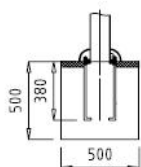

Le deux gouvernails

Les deux gouvernails
DP652

Mobilisation articulaire et musculaire
membres inférieurs.

Fonctions mises en œuvre :

Le travail des épaules sur de grandes amplitudes. Utilisation à une et à deux mains.

Selon la norme EN 16630: N'exige pas un sol qui amortit les impacts selon le test HIC de la norme EN-1176.

1. Gouvernails
2. Fixation au sol

Urbagym

- h > 1,4 m, < 150 kg
- 0 m
- 56 Kg
- 1,09 x 0,93 x 1,87 m
- 4,09 x 3,92 m
- 14,10 m²