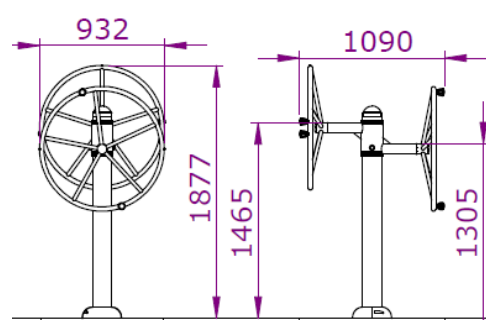

Selon la norme EN 16630: N'exige pas un sol qui amortit les impacts selon le test HIC de la norme EN-1176.

1. Gouvernails
2. Fixation au sol

Urbagym

- h > 1,4 m, < 150 kg
- 0 m
- 56 Kg
- 1,09 x 0,93 x 1,87 m
- 4,09 x 3,92 m
- 14,10 m²