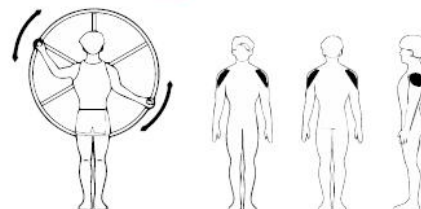

Le deux gouvernails

Les deux gouvernails
DP652

Mobilisation articulaire et musculaire
membres inférieurs.

Fonctions mises en œuvre :

Le travail des épaules sur de grandes amplitudes. Utilisation à une et à deux mains.

Selon la norme EN 16630: N'exige pas un sol qui amortit les impacts selon le test HIC de la norme EN-1176.

1. Gouvernails
2. Fixation au sol

Urbagym

- h > 1,4 m, < 150 kg
- 0 m
- 56 Kg
- 1,09 x 0,93 x 1,87 m
- 4,09 x 3,92 m
- 14,10 m²