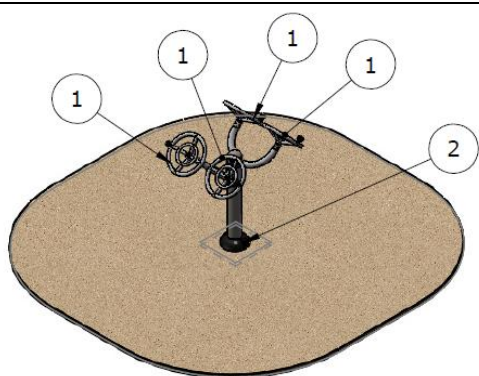

# Les quatre volants

**Les quatre volants  
DP650**

**Mobilisation articulaire et musculaire  
membres supérieurs.**

Fonctions mises en œuvre :

Mobilisation des membres supérieurs. Tourner les volants dans un sens puis dans l'autre. Ensuite un volant dans un sens et le deuxième dans l'autre sens.

Selon la norme EN 16630: N'exige pas un sol qui amortit les impacts selon le test HIC de la norme EN-1176.

1. Volant
2. Fixation au sol

EN 16630

h > 1,4 m, < 150 kg

0 m

60 Kg

1,13 x 1 x 1,39 m

4,13 x 4 m