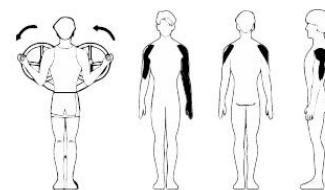

# Les quatre volants

**Les quatre volants  
DP650**

**Mobilisation articulaire et musculaire  
membres supérieurs.**

Fonctions mises en œuvre :

Mobilisation des membres supérieurs. Tourner les volants dans un sens puis dans l'autre. Ensuite un volant dans un sens et le deuxième dans l'autre sens.

Selon la norme EN 16630: N'exige pas un sol qui amortit les impacts selon le test HIC de la norme EN-1176.

1. Volant
2. Fixation au sol

EN 16630

h > 1,4 m, < 150 kg

0 m

60 Kg

1,13 x 1 x 1,39 m

4,13 x 4 m

14,62 m<sup>2</sup>

*Urbagym*

**DP650**

**LES QUATRE VOLANTS**

SUNJEUX 19A rue de la Mairie 59164 Marpent  
03 27 64 67 22 06 41 43 43 93 [sunjeux@sunjeux.com](mailto:sunjeux@sunjeux.com)  
<https://jardin-sensoriel.com/> [www.sunjeux.com](http://www.sunjeux.com)