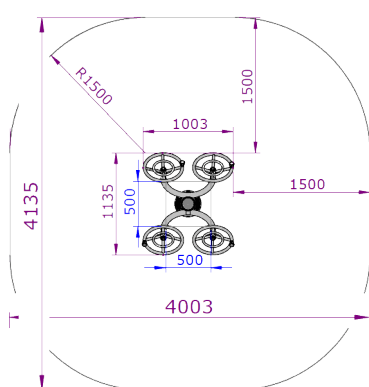

Selon la norme EN 16630: N'exige pas un sol qui amortit les impacts selon le test HIC de la norme EN-1176.

1. Volant
2. Fixation au sol

EN 16630

h > 1,4 m, < 150 kg

0 m

60 Kg

1,13 x 1 x 1,39 m

4,13 x 4 m