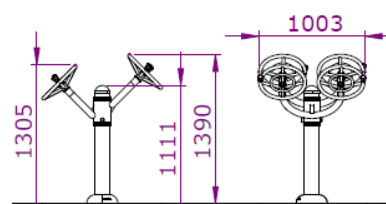

Selon la norme EN 16630: N'exige pas un sol qui amortit les impacts selon le test HIC de la norme EN-1176.

1. Volant
2. Fixation au sol

EN 16630

h > 1,4 m, < 150 kg

0 m

60 Kg

1,13 x 1 x 1,39 m

4,13 x 4 m