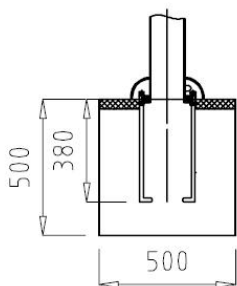

Les quatre volants

**Les quatre volants
DP650**

**Mobilisation articulaire et musculaire
membres supérieurs.**

Fonctions mises en œuvre :

Mobilisation des membres supérieurs. Tourner les volants dans un sens puis dans l'autre. Ensuite un volant dans un sens et le deuxième dans l'autre sens.

Selon la norme EN 16630: N'exige pas un sol qui amortit les impacts selon le test HIC de la norme EN-1176.

1. Volant
2. Fixation au sol

EN 16630

h > 1,4 m, < 150 kg

0 m

60 Kg

1,13 x 1 x 1,39 m

4,13 x 4 m

14,62 m²

Urbagym

DP650

LES QUATRE VOLANTS

SUNJEUX 19A rue de la Mairie 59164 Marpent
03 27 64 67 22 06 41 43 43 93 sunjeux@sunjeux.com
<https://jardin-sensoriel.com/> www.sunjeux.com

sunjeux