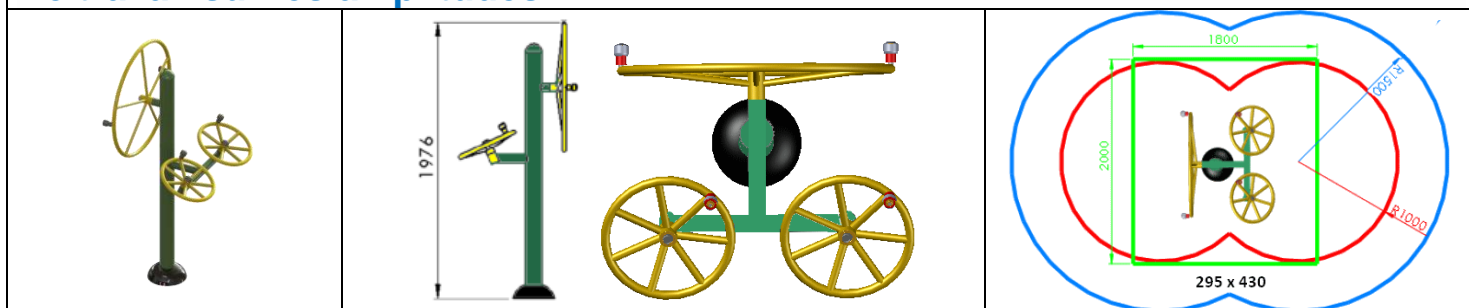

Duo Gouvernail: ATW

Body Duo Gouvernail Taï Chi :
Réf: EN ATW.0002

**Mobilisation articulaire et musculaire
membres supérieurs.**

Fonctions mises en œuvre :

Équipement pour le travail de l'amplitude articulaire et du renforcement musculaire modéré.
Convient pour un usage debout, assis ou en fauteuil roulant.

Utilisation :

Côté gouvernail: De face ou de profil, l'utilisateur debout effectue des mouvements de bras circulaires à une ou deux mains, ou effectue des mouvements de torsion du buste.

Les deux mains sur les poignées : une main sur le disque de droite, une main sur le disque de gauche. Les mains font des rotations en sens opposés ou dans le même sens.

Le travail sur les amplitudes.

Sunjeux

232 av Jean Jaurès 59600 Maubeuge

<https://jardin-sensoriel.com/> contact@jardin-sensoriel.com

03 27 64 67 22