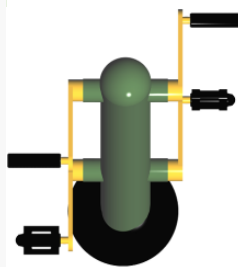

Pédalier médalier: APL-F

Ensemble d'un pédalier et d'un médalier réf: EN-APL-F

Mobilisation articulaire et musculaire.

Utilisation:

Pédaler avec les mains ou les pieds. Convient pour un usage debout ou assis face à un banc ou en fauteuil roulant. Equipement pour le travail de l'amplitude articulaire et du renforcement musculaire.

Le travail sur les amplitudes.

Le pédalier / médalier APL-F permet un usage du pédalier assis face à un siège. Le médalier peut être utilisé en position assise ou debout. Le pédalier et le médalier ne sont pas solidarisés leur fonctionnement est indépendant.