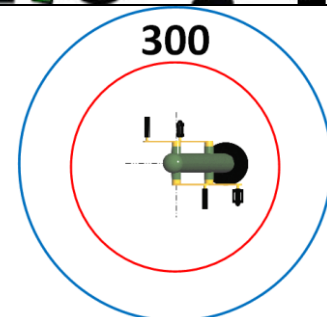

Pédalier médalier: APL-F

Ensemble d'un pédalier et d'un médalier réf: EN-APL-F

Mobilisation articulaire et musculaire.

Utilisation:

Pédaler avec les mains ou les pieds. Convient pour un usage debout ou assis face à un banc ou en fauteuil roulant. Equipement pour le travail de l'amplitude articulaire et du renforcement musculaire.

Le travail sur les amplitudes.

Le pédalier / médalier APL-F permet un usage du pédalier assis face à un siège. Le médalier peut être utilisé en position assise ou debout. Le pédalier et le médalier ne sont pas solidarisés leur fonctionnement est indépendant.