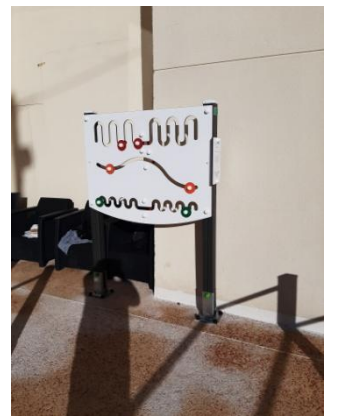

Gamme métal sur terrasse.

Equipements de la gamme métal.

Fixation sur équerres ou platines

ILOT D'ACTIVITES
MOTRICES

SEUL OU EN GROUPE
LEVER, BAISSER,
POUSSER, TIRER
ET TOURNER LES POIGNEES

SUNJEUX

Une documentation complète est fournie avec l'équipement.

Un montage simple qui ne nécessite pas une compétence particulière.

Equipements en alumium et HPL scellés au béton.

A chaque configuration sa solution.

Merci de nous confier vos projets.

SUNJEUX 232 Avenue Jean Jaurès 59600 Maubeuge
Tél: 03.27.64.67.22
jardin-sensoriel.com sunjeux@sunjeux.com