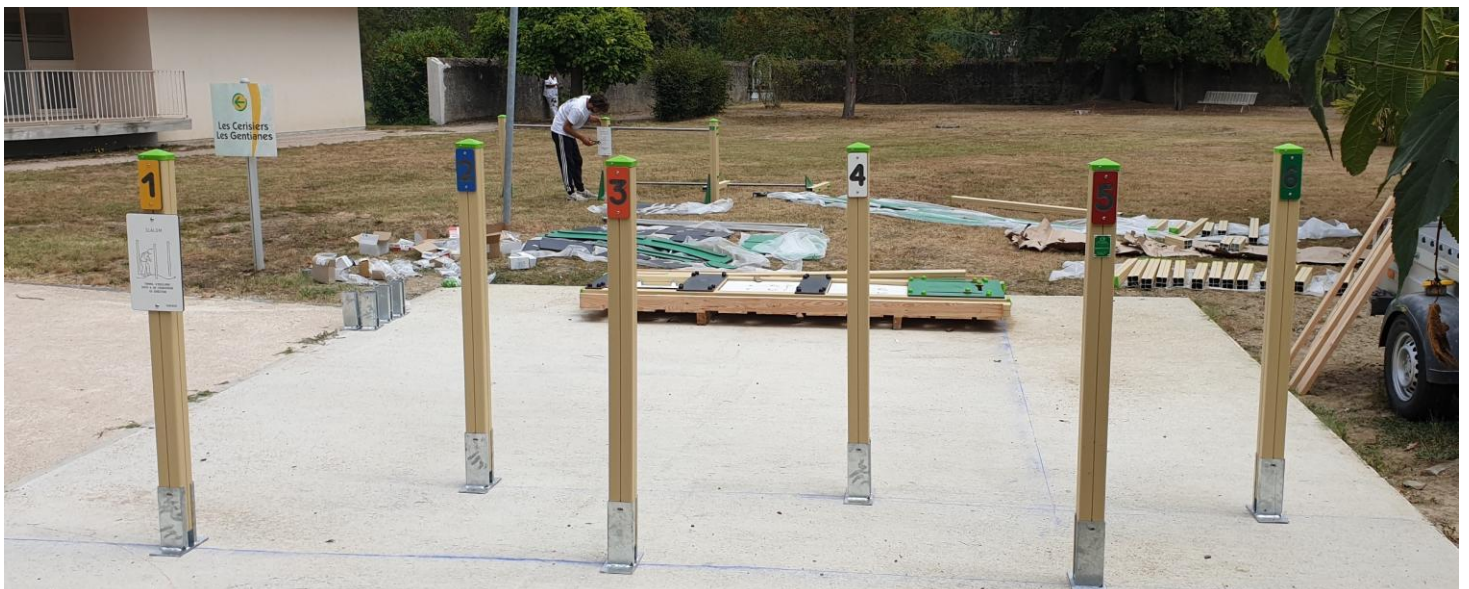

Gamme métal sur terrasse.

Equipements de la gamme métal.

Fixation sur équerres ou platines

ILOT D'ACTIVITES
MOTRICES

SEUL OU EN GROUPE
LEVER, BAISSER,
POUSSER, TIRER
ET TOURNER LES POIGNEES

SUNJEUX

Une documentation complète est fournie avec l'équipement.

Un montage simple qui ne nécessite pas une compétence particulière.

Equipements en alumium et HPL scellés au béton.

A chaque configuration sa solution.

Merci de nous confier vos projets.

SUNJEUX 232 Avenue Jean Jaurès 59600 Maubeuge
Tél: 03.27.64.67.22
jardin-sensoriel.com sunjeux@sunjeux.com