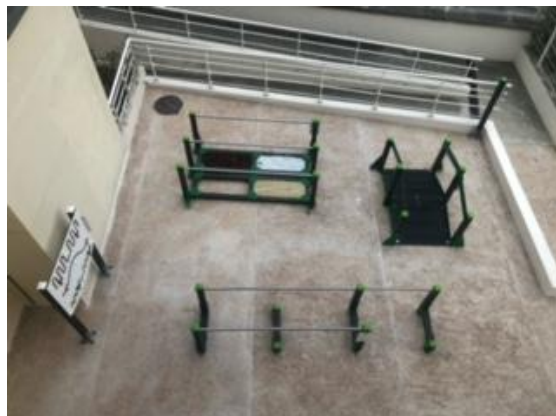

Gamme métal sur terrasse.

Equipements de la gamme métal.

Fixation sur équerres ou platines

ILOT D'ACTIVITES
MOTRICES

SEUL OU EN GROUPE
LEVER, BAISSER,
POUSSER, TIRER
ET TOURNER LES POIGNEES

SUNJEUX

Une documentation complète est fournie avec l'équipement.

Un montage simple qui ne nécessite pas une compétence particulière.

Equipements en alumium et HPL scellés au béton.

A chaque configuration sa solution.

Merci de nous confier vos projets.

SUNJEUX 232 Avenue Jean Jaurès 59600 Maubeuge
Tél: 03.27.64.67.22
jardin-sensoriel.com sunjeux@sunjeux.com