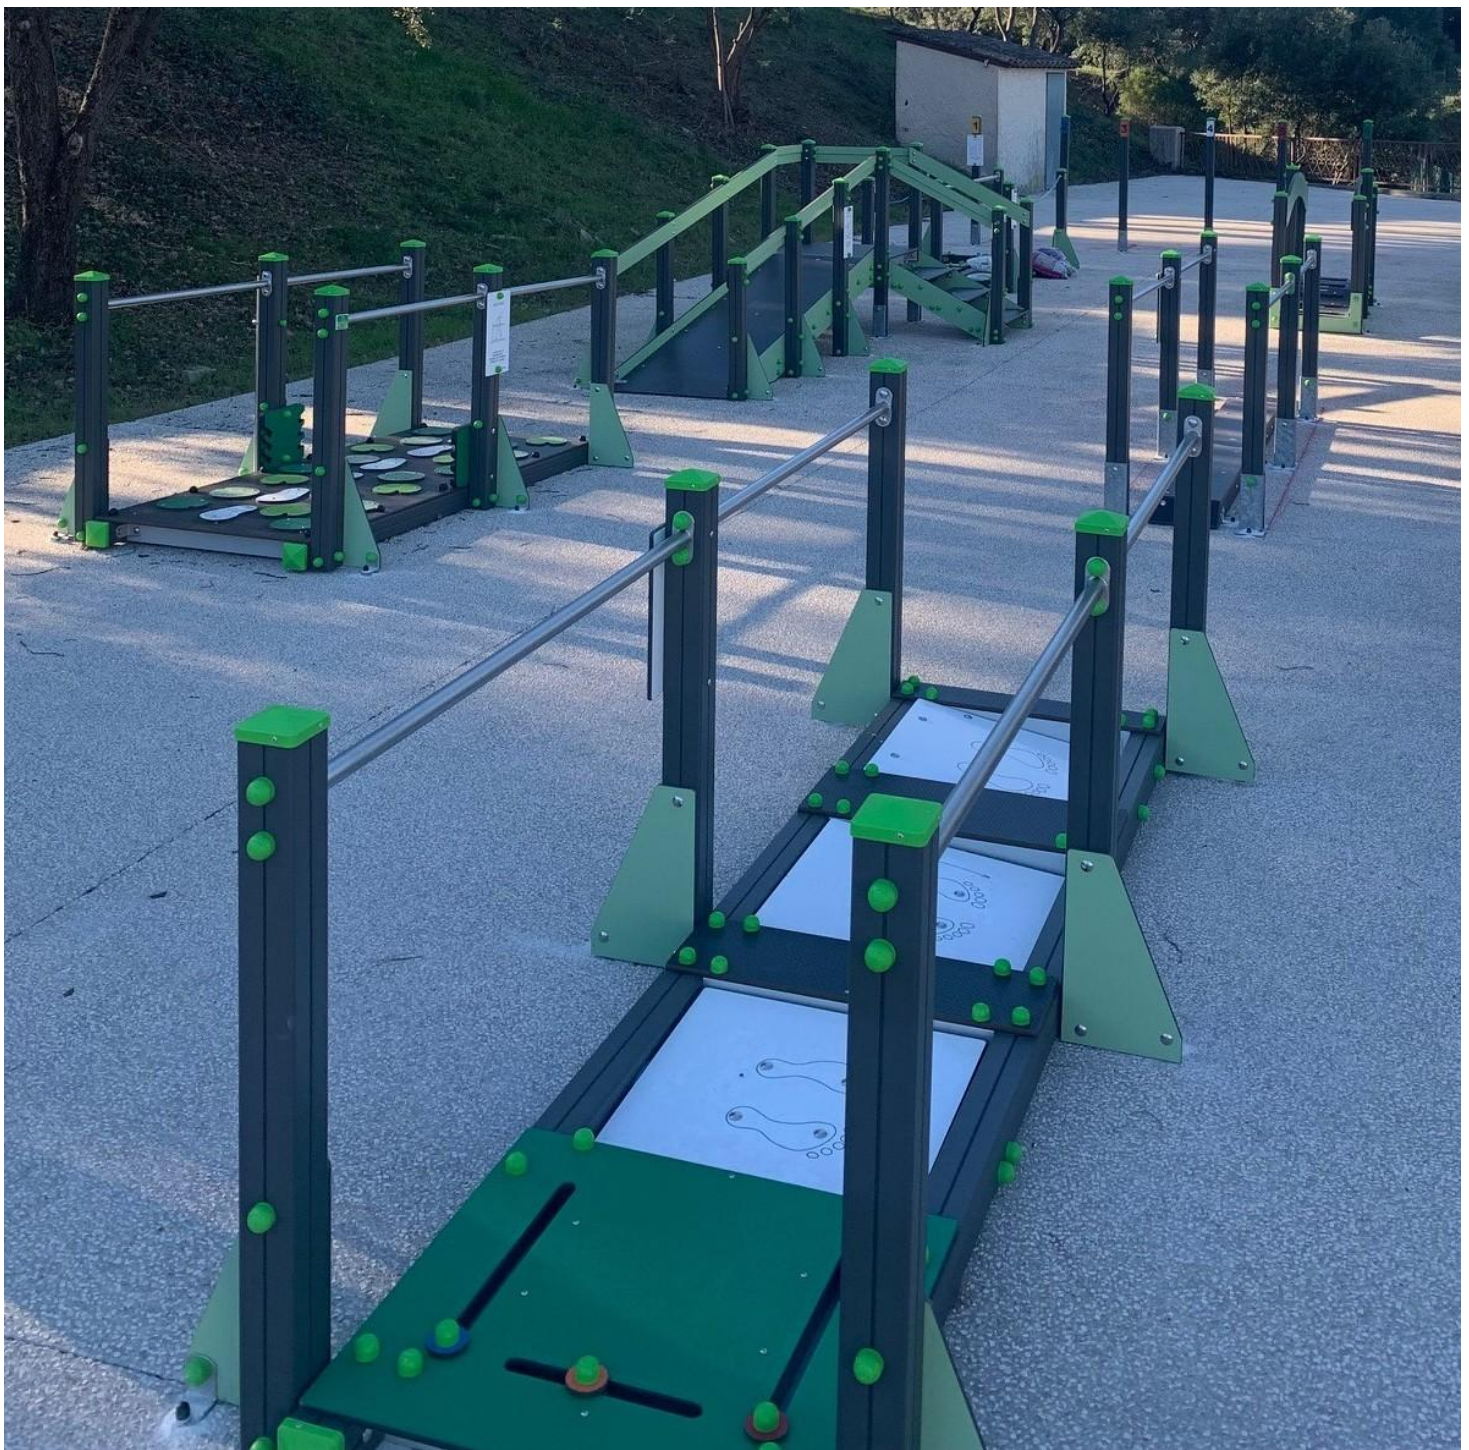

Gamme métal sur terrasse.

Equipements de la gamme métal.

Fixation sur équerres ou platines

ILOT D'ACTIVITES
MOTRICES

SEUL OU EN GROUPE
LEVER, BAISSER,
POUSSER, TIRER
ET TOURNER LES POIGNEES

SUNJEUX

Une documentation complète est fournie avec l'équipement.

Un montage simple qui ne nécessite pas une compétence particulière.

Equipements en alumium et HPL scellés au béton.

A chaque configuration sa solution.

Merci de nous confier vos projets.

SUNJEUX 232 Avenue Jean Jaurès 59600 Maubeuge
Tél: 03.27.64.67.22
jardin-sensoriel.com sunjeux@sunjeux.com