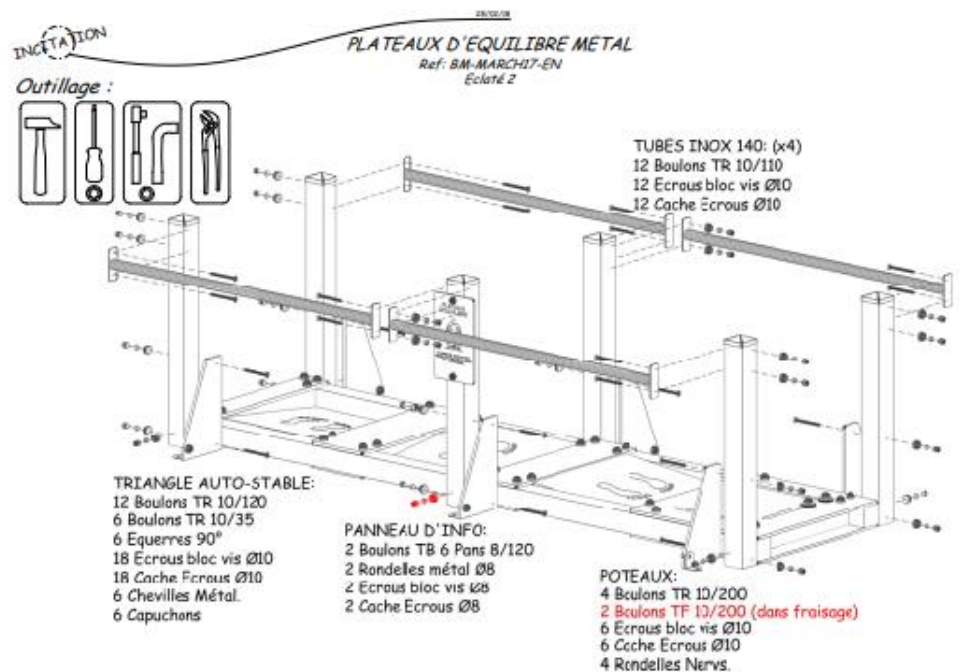

Gamme métal sur terrasse.

Equipements de la gamme métal.

Fixation sur équerres ou platines

ILOT D'ACTIVITES
MOTRICES

SEUL OU EN GROUPE
LEVER, BAISSER,
POUSSER, TIRER
ET TOURNER LES POIGNEES

SUNJEUX

Une documentation complète est fournie avec l'équipement.

Un montage simple qui ne nécessite pas une compétence particulière.

Equipements en alumium et HPL scellés au béton.

A chaque configuration sa solution.

Merci de nous confier vos projets.

SUNJEUX 232 Avenue Jean Jaurès 59600 Maubeuge
Tél: 03.27.64.67.22
jardin-sensoriel.com sunjeux@sunjeux.com