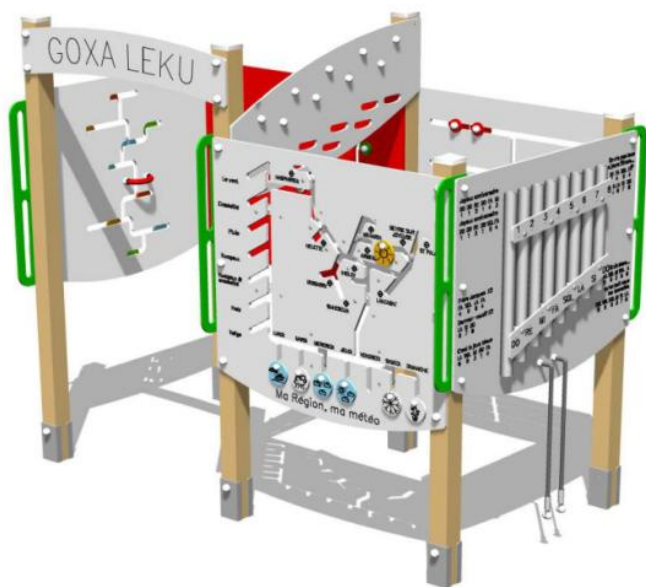

Groupement de panneaux Réf: GROUP..

Ce groupement de panneaux permet de proposer sur une surface réduite un ensemble d'activités cognitives ou motrices. (2m50 x 1m25)

On y retrouve six **Activités Physiques Adaptées (APA)**: Une arche avec le nom de votre site, les panneaux : Les grandes ondes, le Pass Pass Basket, le Rotageo, le Tourneron, les anneaux, une arche de grimpe.

Ref: GROUP.APA

Activités Physiques Adaptées

Ref: GROUP.ACM

On y retrouve six **Activités Cognitives et Motrices (ACM)** : Une arche avec le nom du site, une arche de grimpe, les panneaux : ma région ma météo, Xylophone, et 3 panneaux parmi les modèles : Ecricolor, Color, Géo ou Compter. (Configuration à la demande)

Activités Cognitives et Motrices

Autre combinaison de panneaux sur demande.
A droite groupement de 4 panneaux Réf :

Ref: GROUP.4P