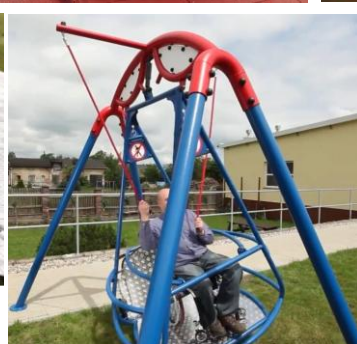

Dimensions : 2,87 x 1,89 x 2,66m. Zone de sécurité : 7 x 2,55m.
Conformité : norme EN 1176-1:2017, 1176-2:2017