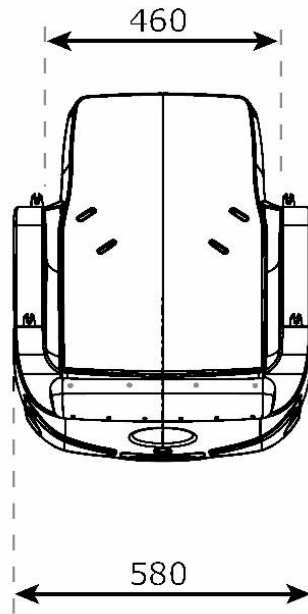

Balançoire réf: M-Port1KID

Ce siège de balançoire pour personnes handicapées fabriqué en PEHD est spécialement conçu pour les enfants dont les capacités physiques ne permettent pas d'avoir le tonus musculaire nécessaire pour se tenir assis en toute sécurité pour cela ce siège comporte un harnais de sécurité à 5 points avec des ceintures d'une largeur de 40 mm (non garanti). Le siège est également équipé d'un amortisseur de chocs. Disponible en quatre couleurs : rouge, vert, bleu et gris de série. La chaîne de sécurité en acier inoxydable s'adapte sur notre portique réf : PORT1

Afin de s'adapter au plus grand nombre d'utilisateur cette balançoire est équipée d'un siège large et d'un siège étroit.

- Dimensions de la balançoire (LxlxH) : 2,4 x 0,7 x 1,4 m
- Zone de sécurité : 5,4 x 3,7 m
- Hauteur de chute libre : 0,98 m
- Hauteur d'assise : 0,62 m
- Âge de l'utilisateur : 4+
- Nombre d'utilisateurs : 3 personnes
- Poids maximum de l'utilisateur : 130 kg
- Capacité de charge maximale : 300 kg