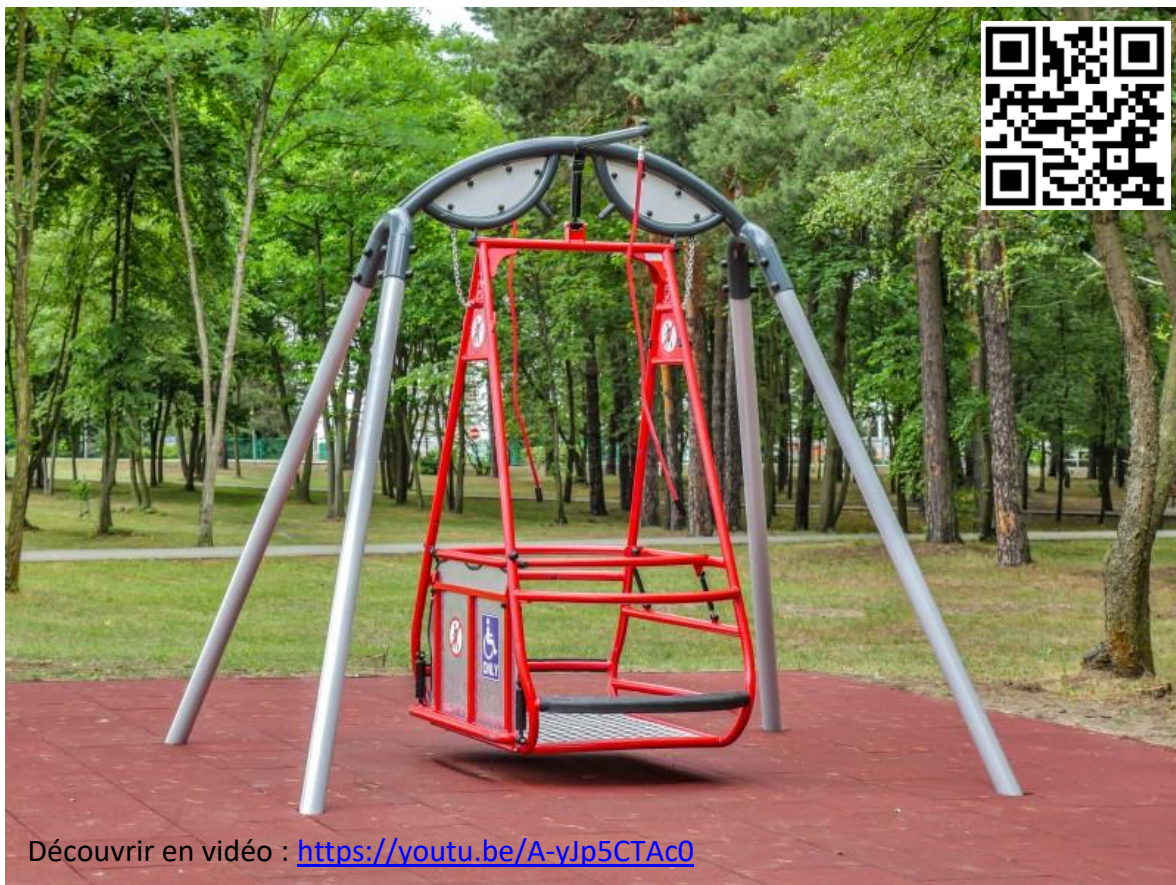

Balanoire pour fauteuil roulant GM1611.

Cette balançoire a été spécialement conçue pour les fauteuils roulants. Son usage n'est possible qu'un seul utilisateur à la fois. Un de ses intérêts ludique et moteur c'est que l'utilisateur peut se balancer seul en utilisant l'une ou les deux cordes situées de chaque côtés. Pendant l'usage de la balançoire, personne ne doit rester à proximité. **Nous vous encourageons de clôturer le site afin d'assurer la sécurité des usagers autour de l'équipement. Il est important qu'un adulte supervise son utilisation.** La fermeture de la nacelle est assurée par le basculement d'un mécanisme interdisant la descente du plan incliné. Le maniement de ce plan incliné est favorisé par les vérins situés de part et d'autre. La nacelle est équipée de pare-chocs en caoutchouc situés des deux côtés de la balançoire. Son usage est réservé aux fauteuils roulants.

Découvrir en vidéo : <https://youtu.be/A-yJp5CTAc0>