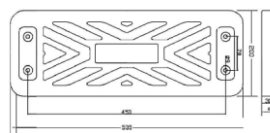

Balanoçoire réf: M-Port2MAXI