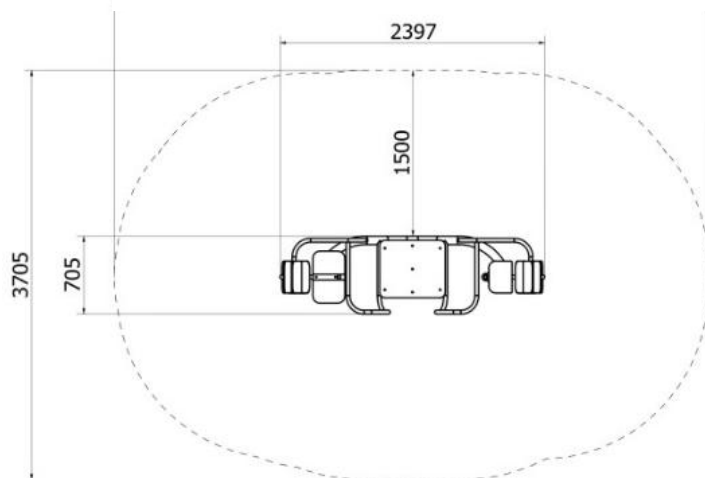

Balançoire inclusive LIBELO

Cette balançoire inclusive a été conçue pour les personnes ayant des problèmes de posture les empêchant d'avoir un équilibre suffisant pour se tenir en toute sécurité sur une balançoire traditionnelle. Sa conception permet un transfert plus aisé du fauteuil roulant à l'assise.

Afin de s'adapter au plus grand nombre d'utilisateur cette balançoire est équipée d'un siège large et d'un siège étroit.

- Dimensions de la balançoire (LxlxH) : 2,4 x 0,7 x 1,4 m
- Zone de sécurité : 5,4 x 3,7 m
- Hauteur de chute libre : 0,98 m
- Hauteur d'assise : 0,62 m
- Âge de l'utilisateur : 4+
- Nombre d'utilisateurs : 3 personnes
- Poids maximum de l'utilisateur : 130 kg
- Capacité de charge maximale : 300 kg

Structure en acier noir, galvanisé et thermolaqué ($\varnothing 76,1 \times 3,0$ mm), - Joint flexible ROSTA, - Plateforme en matériau HDPE, - Couleur structure [RAL] - 9006, - Éléments décoratifs en matériau HDPE, couleur des décorations - rouge, - Assise en polyuréthane, couleur d'assise - noir.

Images non contractuelles.