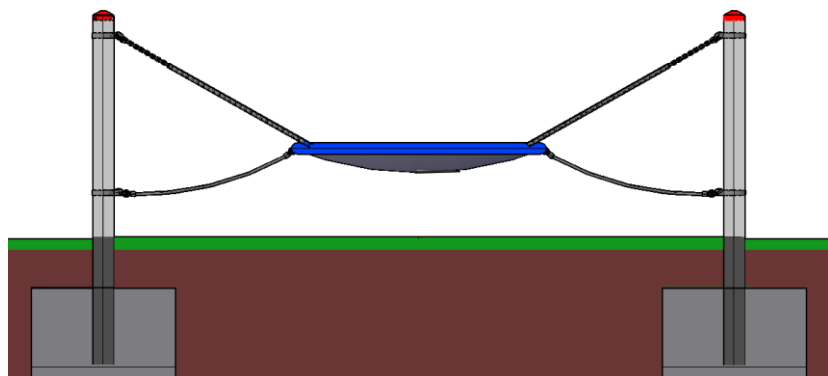

Conception à la demande de balançoires inclusives pour personnes valides ou en situation d'handicap.

PORT30

PORT4MAXI

PORT3I

MIDI + MAXI

Balançoire Le Nid de Pie réf: PortNDP

Stimulation vestibulaire

Cette balançoire innovante permet un usage allongé. Les cordages bleus permettent de limiter l'amplitude du balancement. Sa faible hauteur de chute de 75 cm autorise l'installation de cette balançoire PMR dans l'herbe sans devoir faire un sol de sécurité.

Composition : - 1 Nid de pie (\varnothing 1.90 m), corbeille en maillons PP reliés par chaînes et filins acier, cerceau cerclé de cordage avec capitonnage anti-choc - 2 poteaux en acier galvanisé à chaud (\varnothing 159 mm), lg 2.70 m - Hauteur hors sol : 1.70 m - Cordages en câble Hercule \varnothing 16 mm Informations techniques : - Surface d'implantation : 4.85 m x 1.95 m - Zone d'impact : \varnothing 4.95 m - Surface minimale : 19.25 m² - Hauteur du jeu : 1.74 m - Hauteur de chute : 0.75 m - Âge recommandé : > 2 ans.

Balançoire inclusive LIBELO

Cette balançoire inclusive a été conçue pour les personnes ayant des problèmes de posture les empêchant d'avoir un équilibre suffisant pour se tenir en toute sécurité sur une balançoire traditionnelle. Sa conception permet un transfert plus aisé du fauteuil roulant à l'assise.