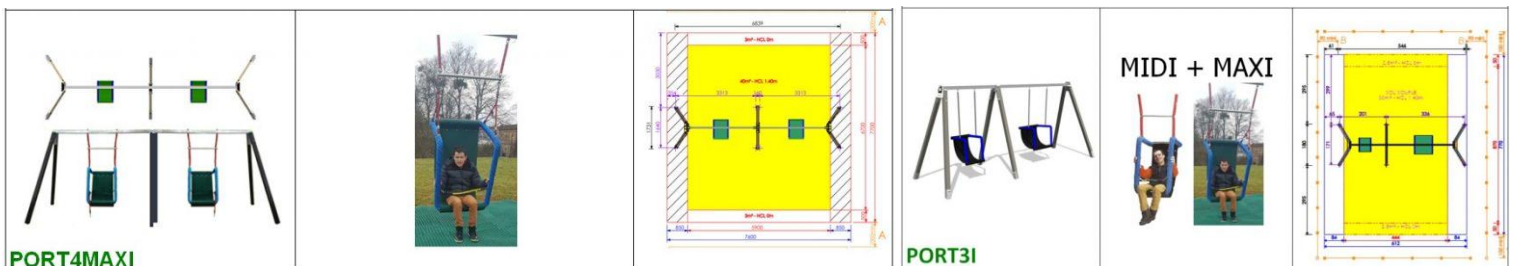

Balanoçoire réf: M-Port2BC

Découvrir la gamme en vidéo : <https://youtu.be/ffXxWop6s2k>

Balançoire sur demande

PORT3B

En fonction du public nous pouvons vous concevoir votre balançoire PMR personnalisée.

PORT3N

Conception à la demande de balançoires inclusives pour personnes valides ou en situation d'handicap.

PORT30

PORT4MAXI

PORT3I

MIDI + MAXI

Balançoire Le Nid de Pie réf: PortNDP

Stimulation vestibulaire

Cette balançoire innovante permet un usage allongé. Les cordages bleus permettent de limiter l'amplitude du balancement. Sa faible hauteur de chute de 75 cm autorise l'installation de cette balançoire PMR dans l'herbe sans devoir faire un sol de sécurité.

Composition : - 1 Nid de pie (\varnothing 1.90 m), corbeille en maillons PP reliés par chaînes et filins acier, cerceau cerclé de cordage avec capitonnage anti-choc - 2 poteaux en acier galvanisé à chaud (\varnothing 159 mm), lg 2.70 m - Hauteur hors sol : 1.70 m - Cordages en câble Hercule \varnothing 16 mm Informations techniques : - Surface d'implantation : 4.85 m x 1.95 m - Zone d'impact : \varnothing 4.95 m - Surface minimale : 19.25 m² - Hauteur du jeu : 1.74 m - Hauteur de chute : 0.75 m - Âge recommandé : > 2 ans.

Yugo 2

Yugo 3

Les autres modèles:

AUTAN 1
Dimensions (LxWxH): 1,89 x 1,89 x 0,63 m

AUTAN 2
Dimensions (LxWxH): 2,13 x 2,13 x 0,71 m

AUTAN 3
Dimensions (LxWxH): 2,14 x 2,14 x 1.0 m

ATOMIC
Dimensions (LxWxH): 2,14 x 2,14 x 0,91 m