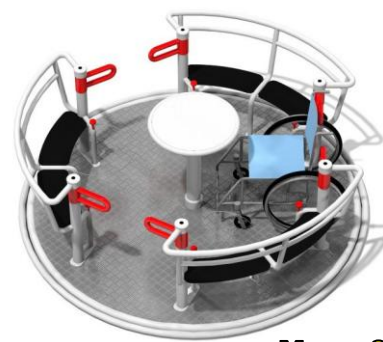

Les Tourniquets Yugo existent en deux versions :
Le Yugo 2 d'un diamètre de 2m20 avec deux portes et le Yugo 3 d'un diamètre de 2m47 avec ses 3 portes.

Yugo 3

Tourniquets pour fauteuils roulants en acier galvanisé, conçu pour les personnes handicapées.

Il permet d'accueillir deux personnes en fauteuil roulant ou quatre utilisateurs qui prendront place sur les quatre sièges du Yugo2 ou trois personnes en fauteuil roulant ou six utilisateurs sur les 6 sièges du Yugo 3.
Les utilisateurs peuvent faire tourner le jeu ou l'arrêter en utilisant la partie centrale.

L'accès se fait par deux portes à verrouillage automatique qui interdit toute rotation quand les portes sont ouvertes.

L'utilisateur peut ouvrir les portes de l'intérieur grâce à un mécanisme (poignées rouges). Toute ouverture bloque la rotation.

En cas de vitesse excessive un système de freinage centrifuge s'activera.