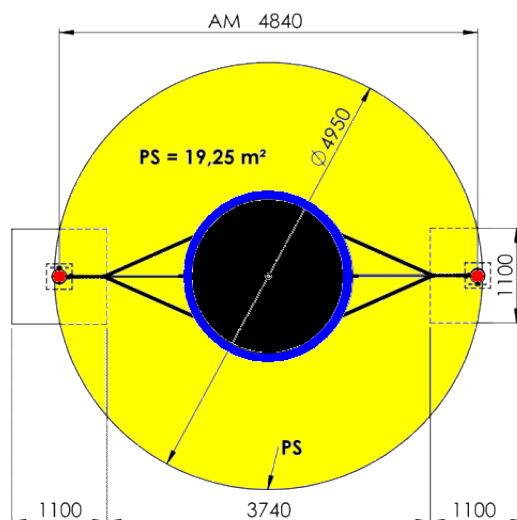

Composition : - 1 Nid de pie (\varnothing 1.90 m), corbeille en maillons PP reliés par chaînes et filins acier, cerceau cerclé de cordage avec capitonnage anti-choc - 2 poteaux en acier galvanisé à chaud (\varnothing 159 mm), lg 2.70 m - Hauteur hors sol : 1.70 m - Cordages en câble Hercule \varnothing 16 mm Informations techniques : - Surface d'implantation : 4.85 m x 1.95 m - Zone d'impact : \varnothing 4.95 m - Surface minimale : 19.25 m² - Hauteur du jeu : 1.74 m - Hauteur de chute : 0.75 m - Âge recommandé : > 2 ans.