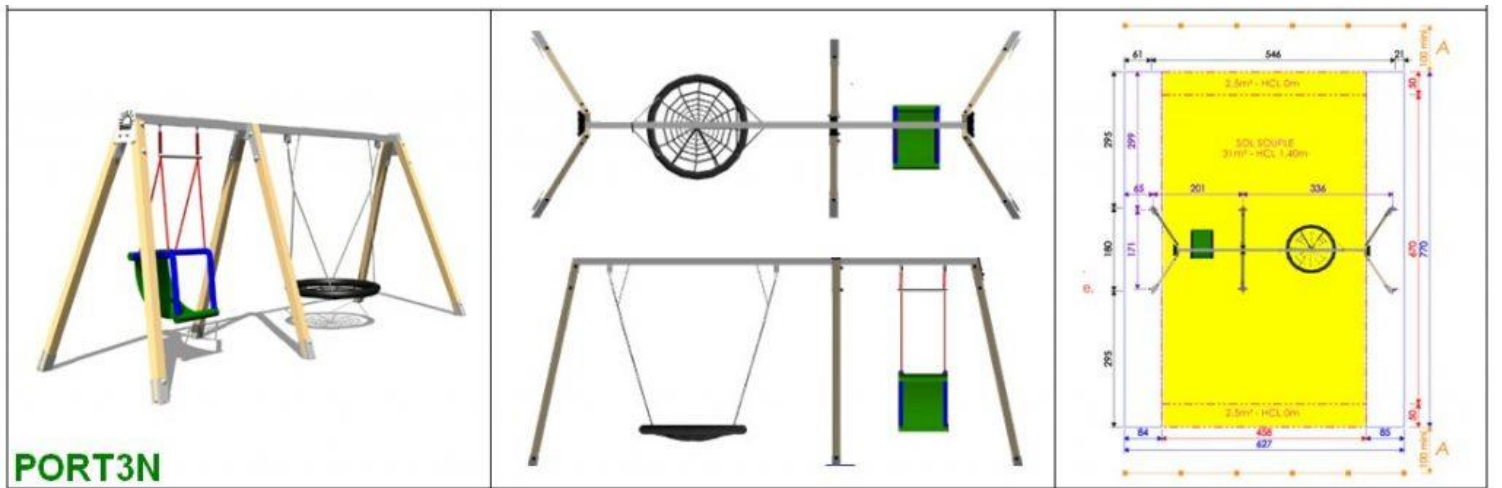

Balanoçoire réf: M-Port2BC

Découvrir la gamme en vidéo : <https://youtu.be/ffXxWop6s2k>

Balançoire sur demande

PORT3B

En fonction du public nous pouvons vous concevoir votre balançoire PMR personnalisée.

PORT3N

Conception à la demande de balançoires inclusives pour personnes valides ou en situation d'handicap.

PORT30

PORT4MAXI

PORT3I

MIDI + MAXI

Balançoire Le Nid de Pie réf: PortNDP

Stimulation vestibulaire

Cette balançoire innovante permet un usage allongé. Les cordages bleus permettent de limiter l'amplitude du balancement. Sa faible hauteur de chute de 75 cm autorise l'installation de cette balançoire PMR dans l'herbe sans devoir faire un sol de sécurité.

Composition : - 1 Nid de pie (\varnothing 1.90 m), corbeille en maillons PP reliés par chaînes et filins acier, cerceau cerclé de cordage avec capitonnage anti-choc - 2 poteaux en acier galvanisé à chaud (\varnothing 159 mm), lg 2.70 m - Hauteur hors sol : 1.70 m - Cordages en câble Hercule \varnothing 16 mm Informations techniques : - Surface d'implantation : 4.85 m x 1.95 m - Zone d'impact : \varnothing 4.95 m - Surface minimale : 19.25 m² - Hauteur du jeu : 1.74 m - Hauteur de chute : 0.75 m - Âge recommandé : > 2 ans.