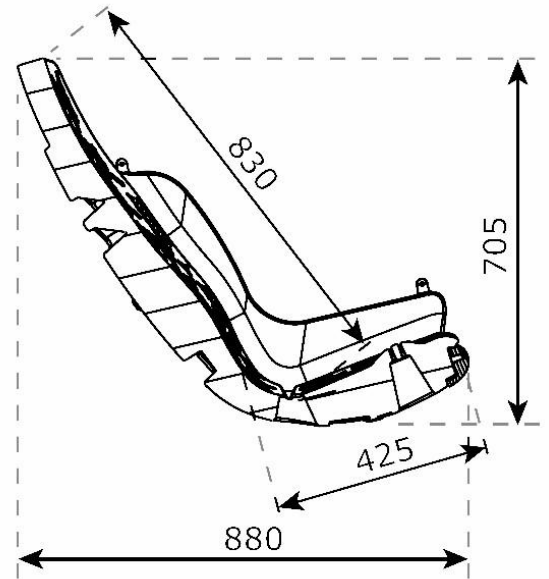

Balançoire réf: M-Port1KID

Ce siège de balançoire pour personnes handicapées fabriqué en PEHD est spécialement conçu pour les enfants dont les capacités physiques ne permettent pas d'avoir le tonus musculaire nécessaire pour se tenir assis en toute sécurité pour cela ce siège comporte un harnais de sécurité à 5 points avec des ceintures d'une largeur de 40 mm (non garanti). Le siège est également équipé d'un amortisseur de chocs. Disponible en quatre couleurs : rouge, vert, bleu et gris de série. La chaîne de sécurité en acier inoxydable s'adapte sur notre portique réf : PORT1

Composition : - 1 Nid de pie (\varnothing 1.90 m), corbeille en maillons PP reliés par chaînes et filins acier, cerceau cerclé de cordage avec capitonnage anti-choc - 2 poteaux en acier galvanisé à chaud (\varnothing 159 mm), lg 2.70 m - Hauteur hors sol : 1.70 m - Cordages en câble Hercule \varnothing 16 mm Informations techniques : - Surface d'implantation : 4.85 m x 1.95 m - Zone d'impact : \varnothing 4.95 m - Surface minimale : 19.25 m² - Hauteur du jeu : 1.74 m - Hauteur de chute : 0.75 m - Âge recommandé : > 2 ans.

Afin de s'adapter au plus grand nombre d'utilisateur cette balançoire est équipée d'un siège large et d'un siège étroit.

- Dimensions de la balançoire (LxlxH) : 2,4 x 0,7 x 1,4 m
- Zone de sécurité : 5,4 x 3,7 m
- Hauteur de chute libre : 0,98 m
- Hauteur d'assise : 0,62 m
- Âge de l'utilisateur : 4+
- Nombre d'utilisateurs : 3 personnes
- Poids maximum de l'utilisateur : 130 kg
- Capacité de charge maximale : 300 kg

Découvrir en vidéo : <https://youtu.be/A-yJp5CTAc0>

Dimensions : 2,87 x 1,89 x 2,66m. Zone de sécurité : 7 x 2,55m.
Conformité : norme EN 1176-1:2017, 1176-2:2017

Balanoire pour fauteuil roulant électrique.